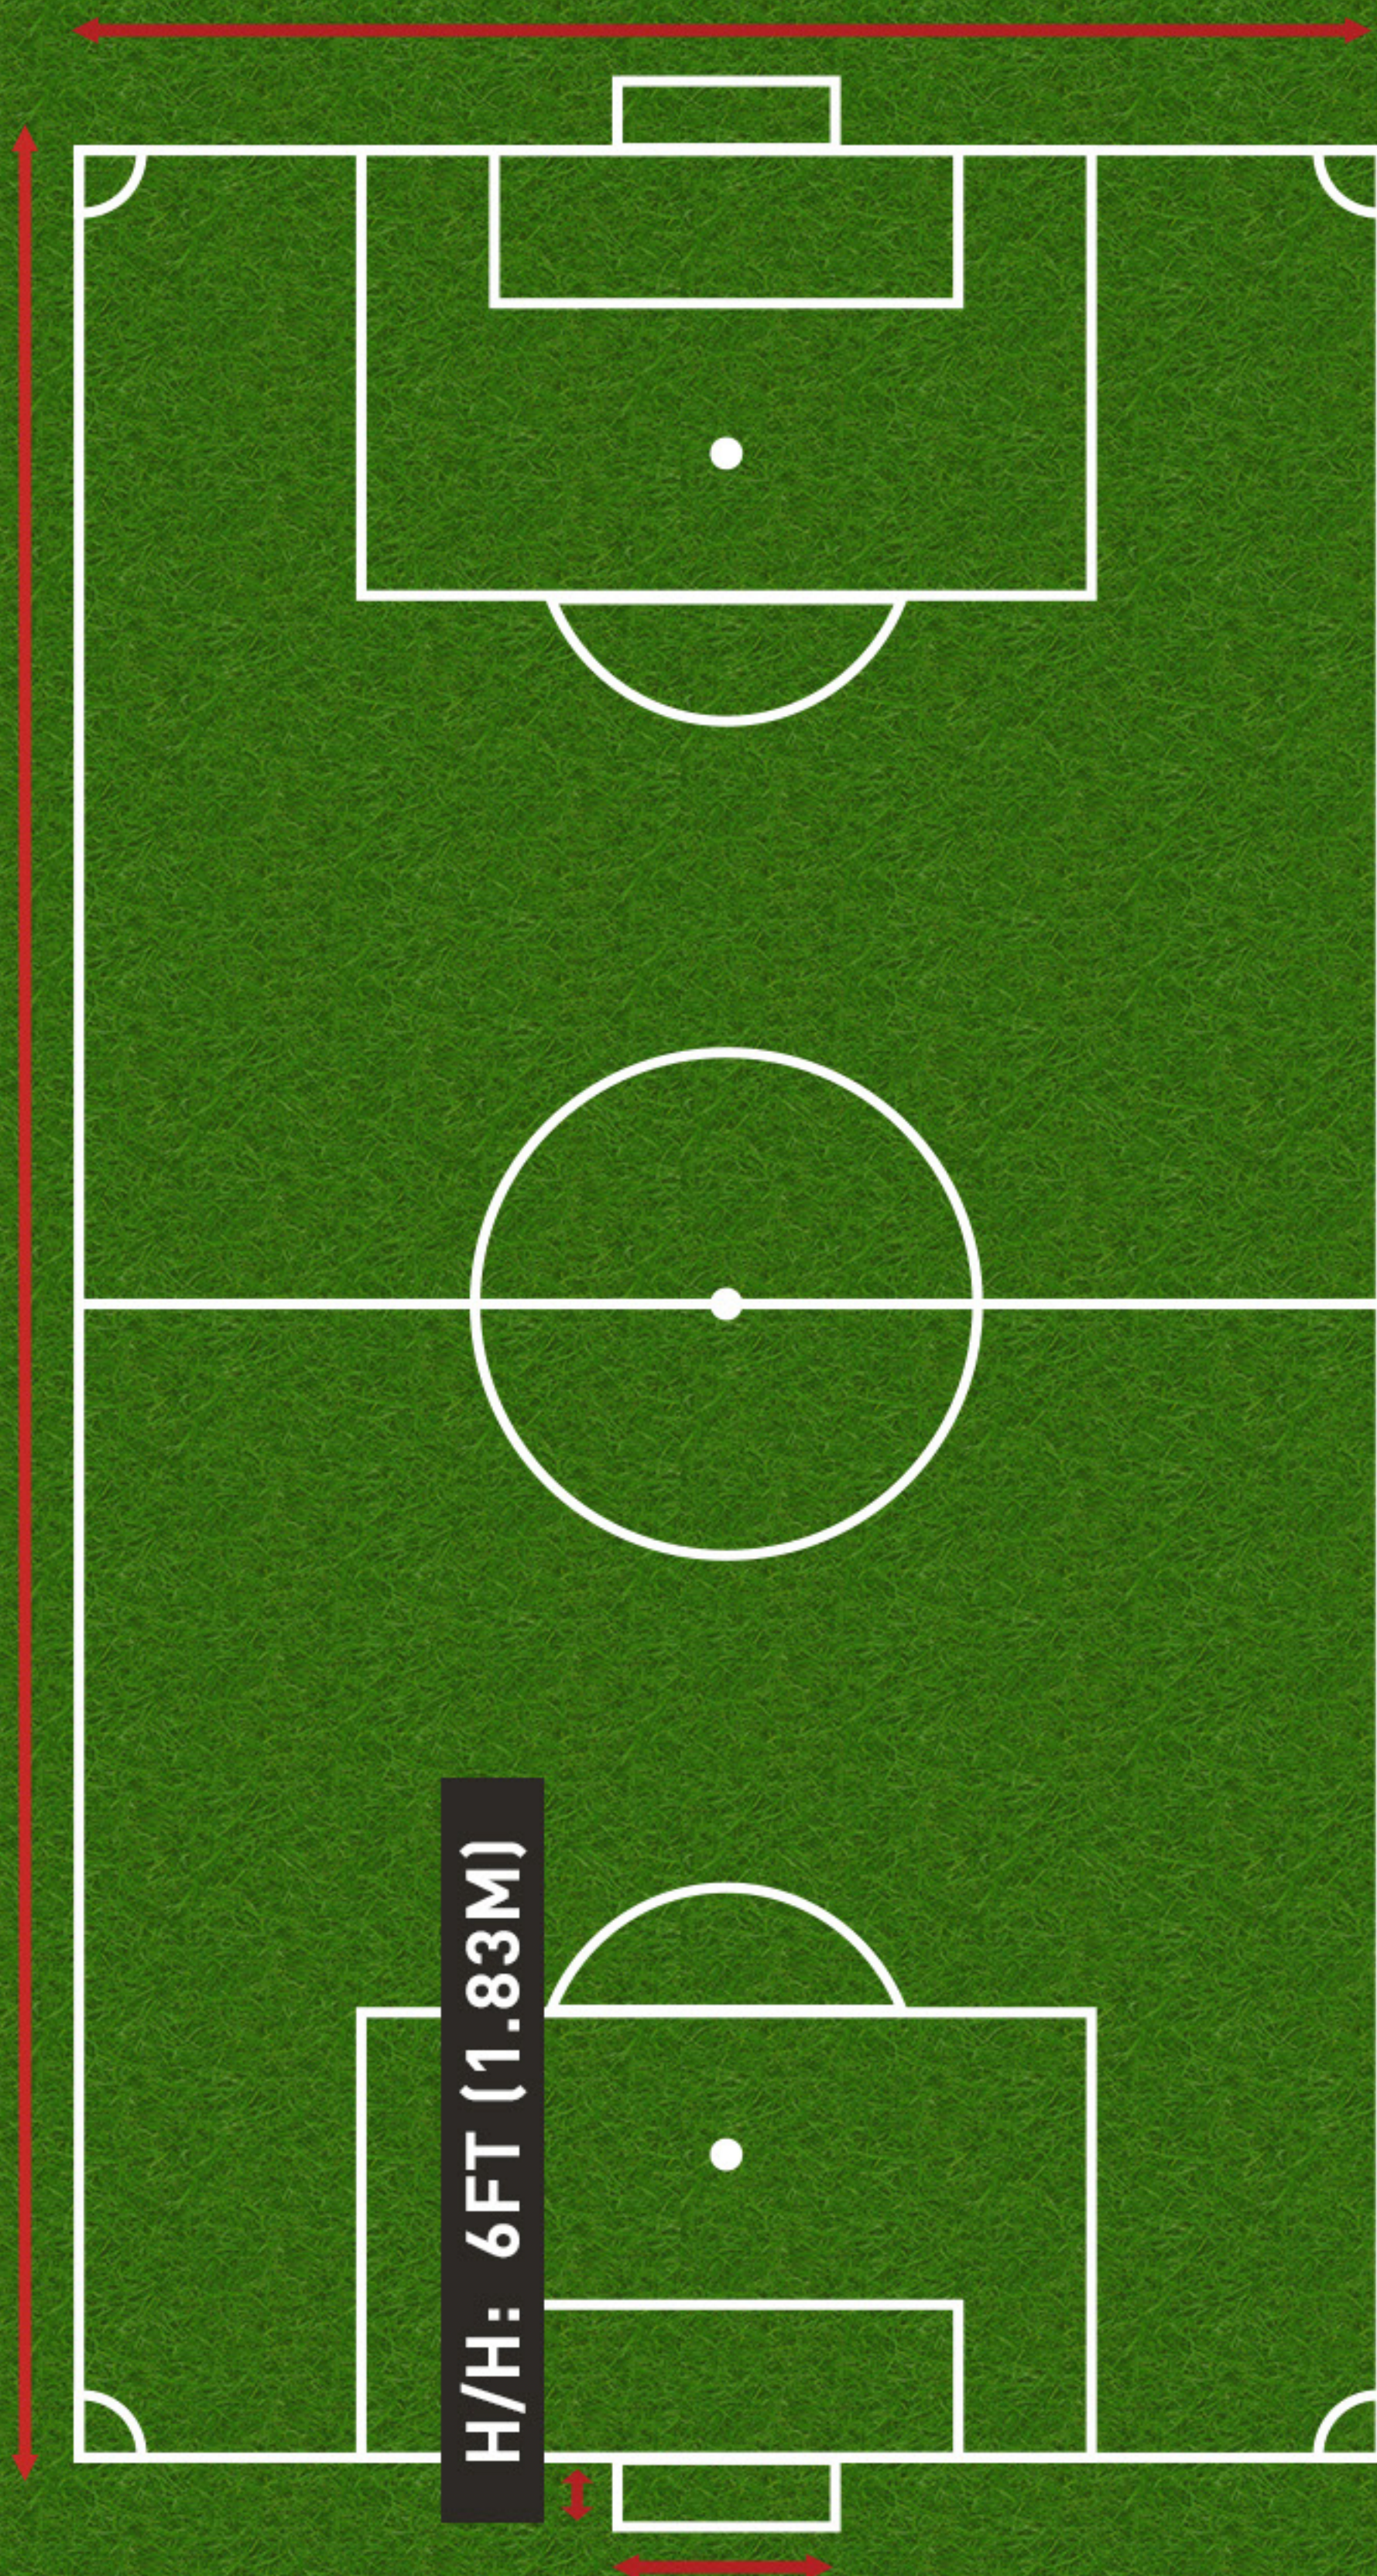

FIELD
DIMENSIONS

CANADA SOCCER

DIMENSIONS
DU TERRAIN

MODIFIED 9v9 MODIFIÉ

9v9 ACROSS/SUR UN TERRAIN 11v11

7v7

L: 30-36M

L: 40-55M

H/H: 6FT (1.83M)

L: 16FT (4.88M)

5v5

L: 25-30M

L: 30-36M

H/H: 5FT (1.52M)

L: 8FT (2.44M)

3v3

L: 18-22M

L: 25-30M

H/H: 3FT (0.91M)

L: 5FT 1.52M)

7v7 ACROSS/SUR UN TERRAIN 11v11

5v5 ACROSS/SUR UN TERRAIN 11v11

3v3 ACROSS/SUR UN TERRAIN 11v11