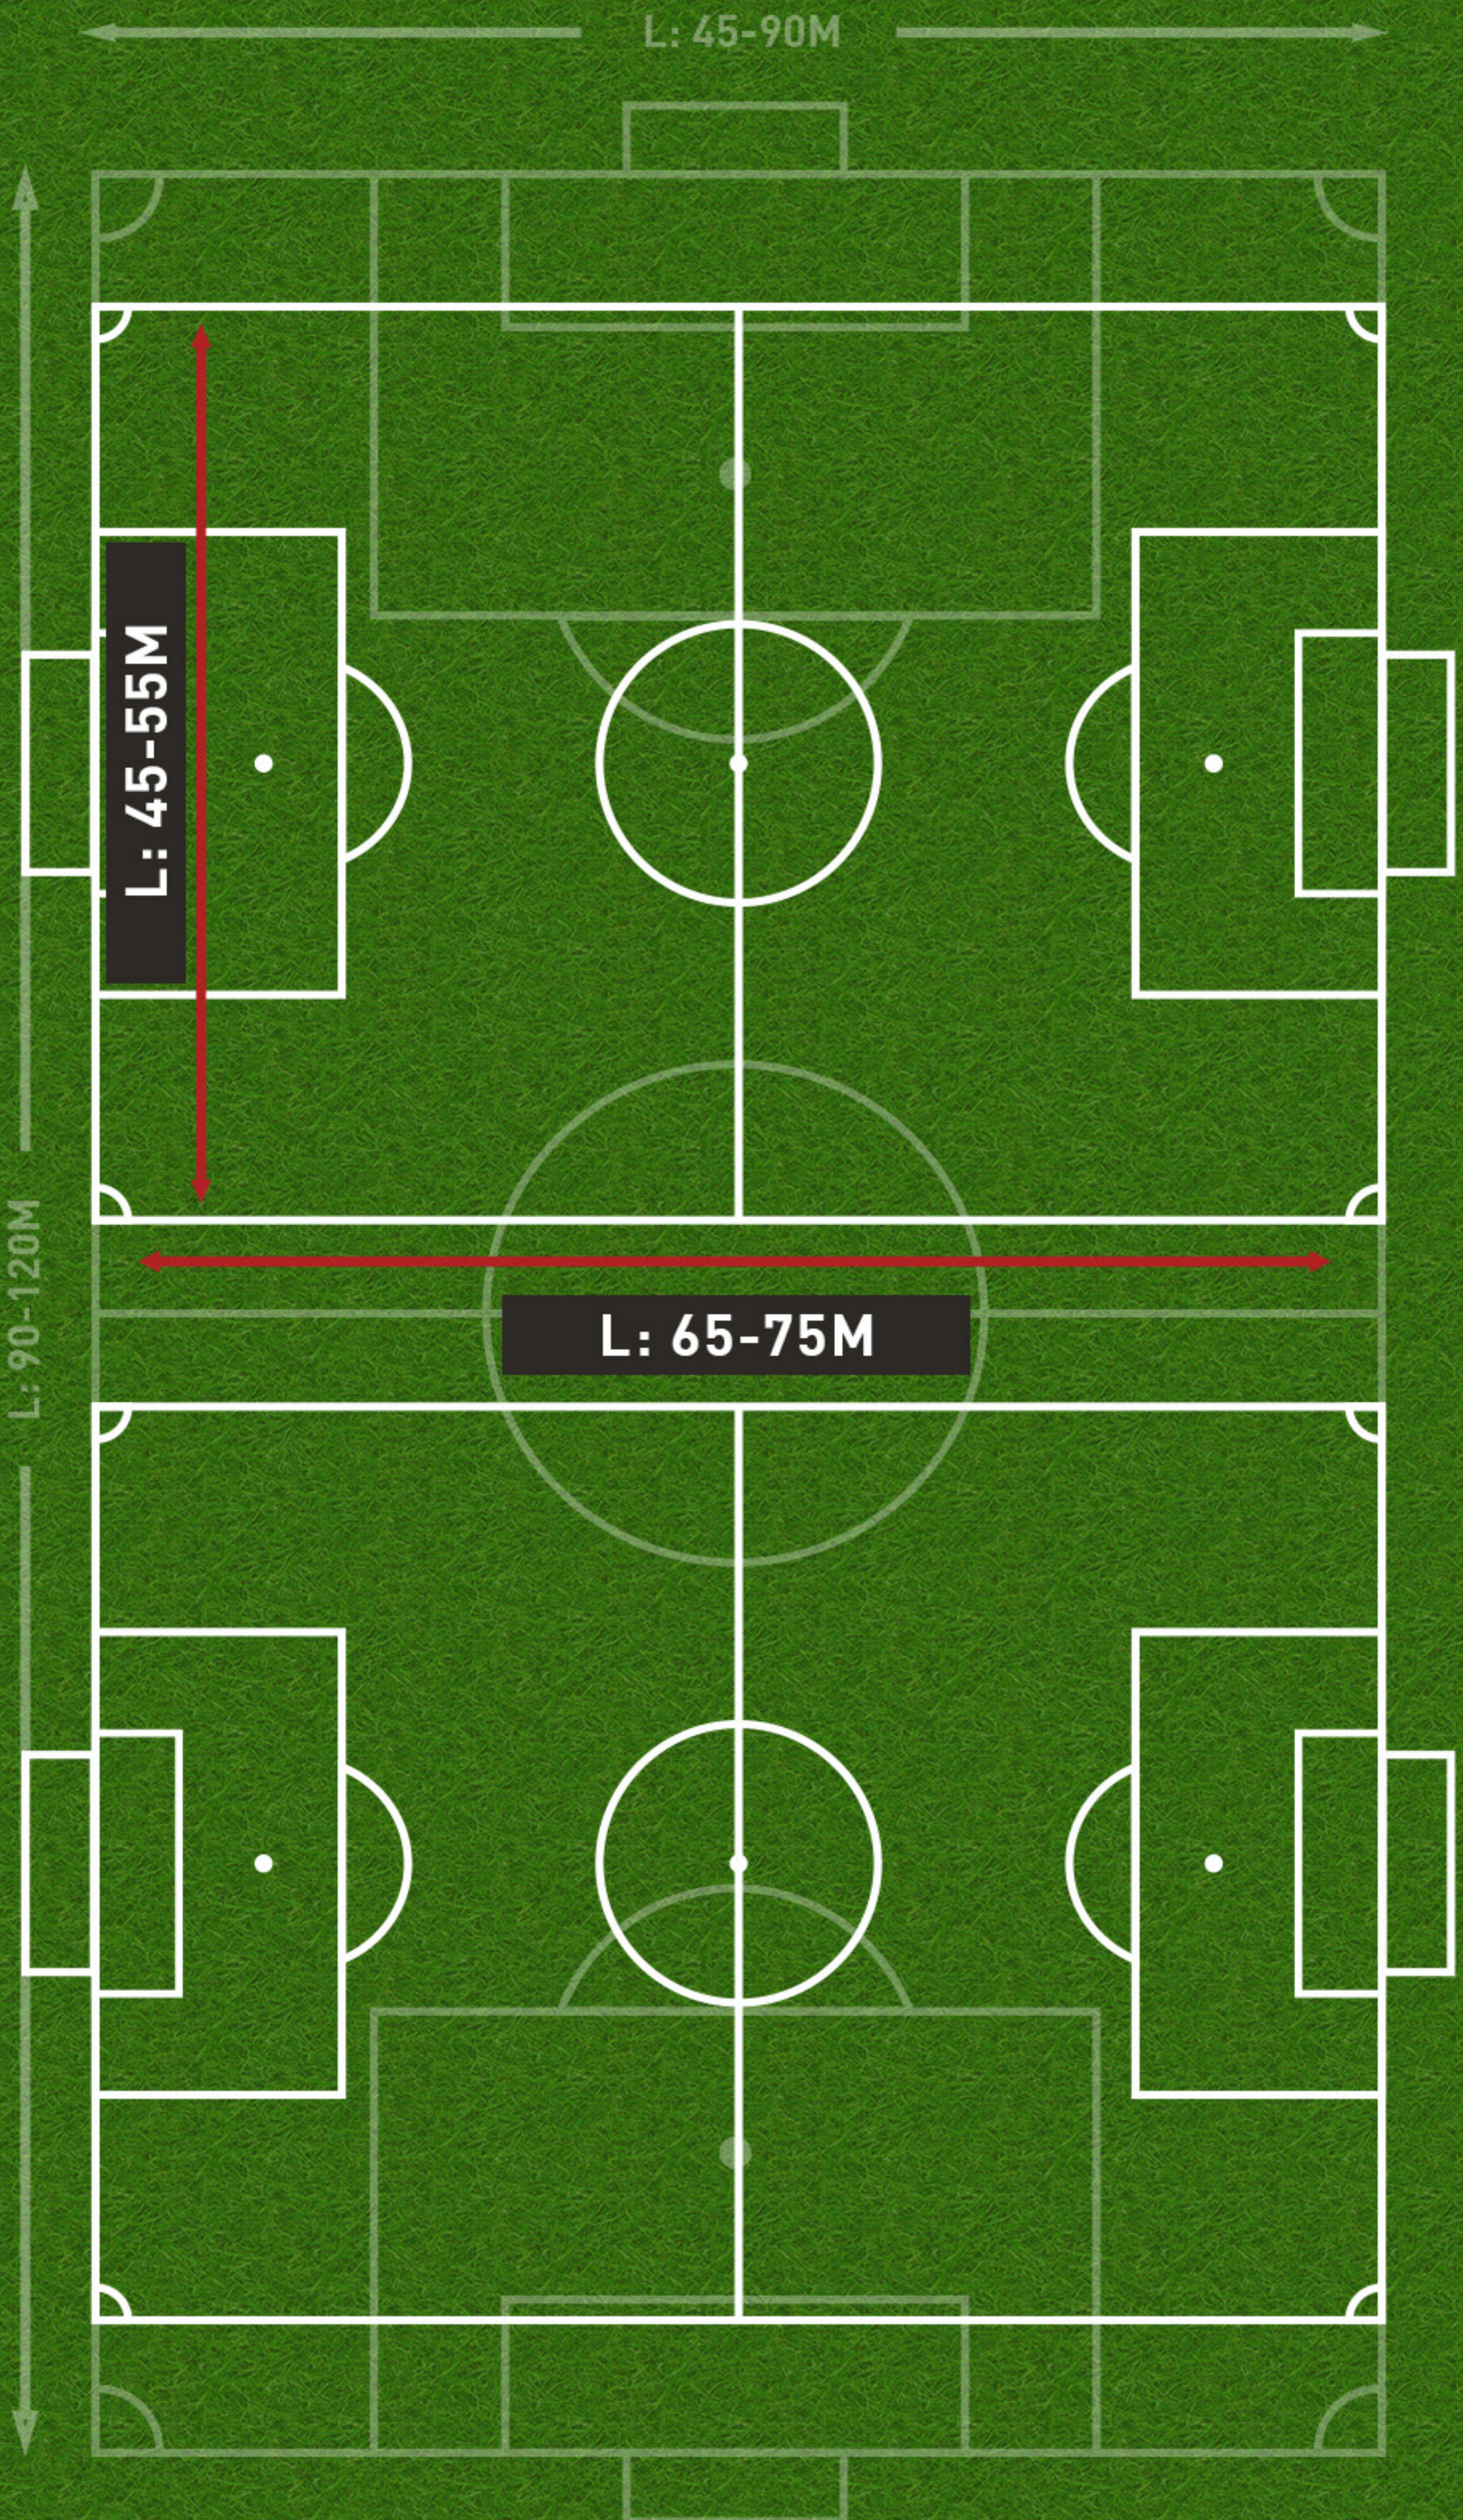

FIELD
DIMENSIONS

CANADA SOCCER

DIMENSIONS
DU TERRAIN

MODIFIED 9v9 MODIFIÉ

9v9 ACROSS/SUR UN TERRAIN 11v11

7v7

L: 30-36M

L: 40-55M

H/H: 6FT (1.83M)

L: 16FT (4.88M)

5v5

L: 25-30M

L: 30-36M

H/H: 5FT (1.52M)

L: 8FT (2.44M)

3v3

L: 18-22M

L: 25-30M

H/H: 3FT (0.91M)

L: 5FT 1.52M)

7v7 ACROSS/SUR UN TERRAIN 11v11

5v5 ACROSS/SUR UN TERRAIN 11v11

3v3 ACROSS/SUR UN TERRAIN 11v11