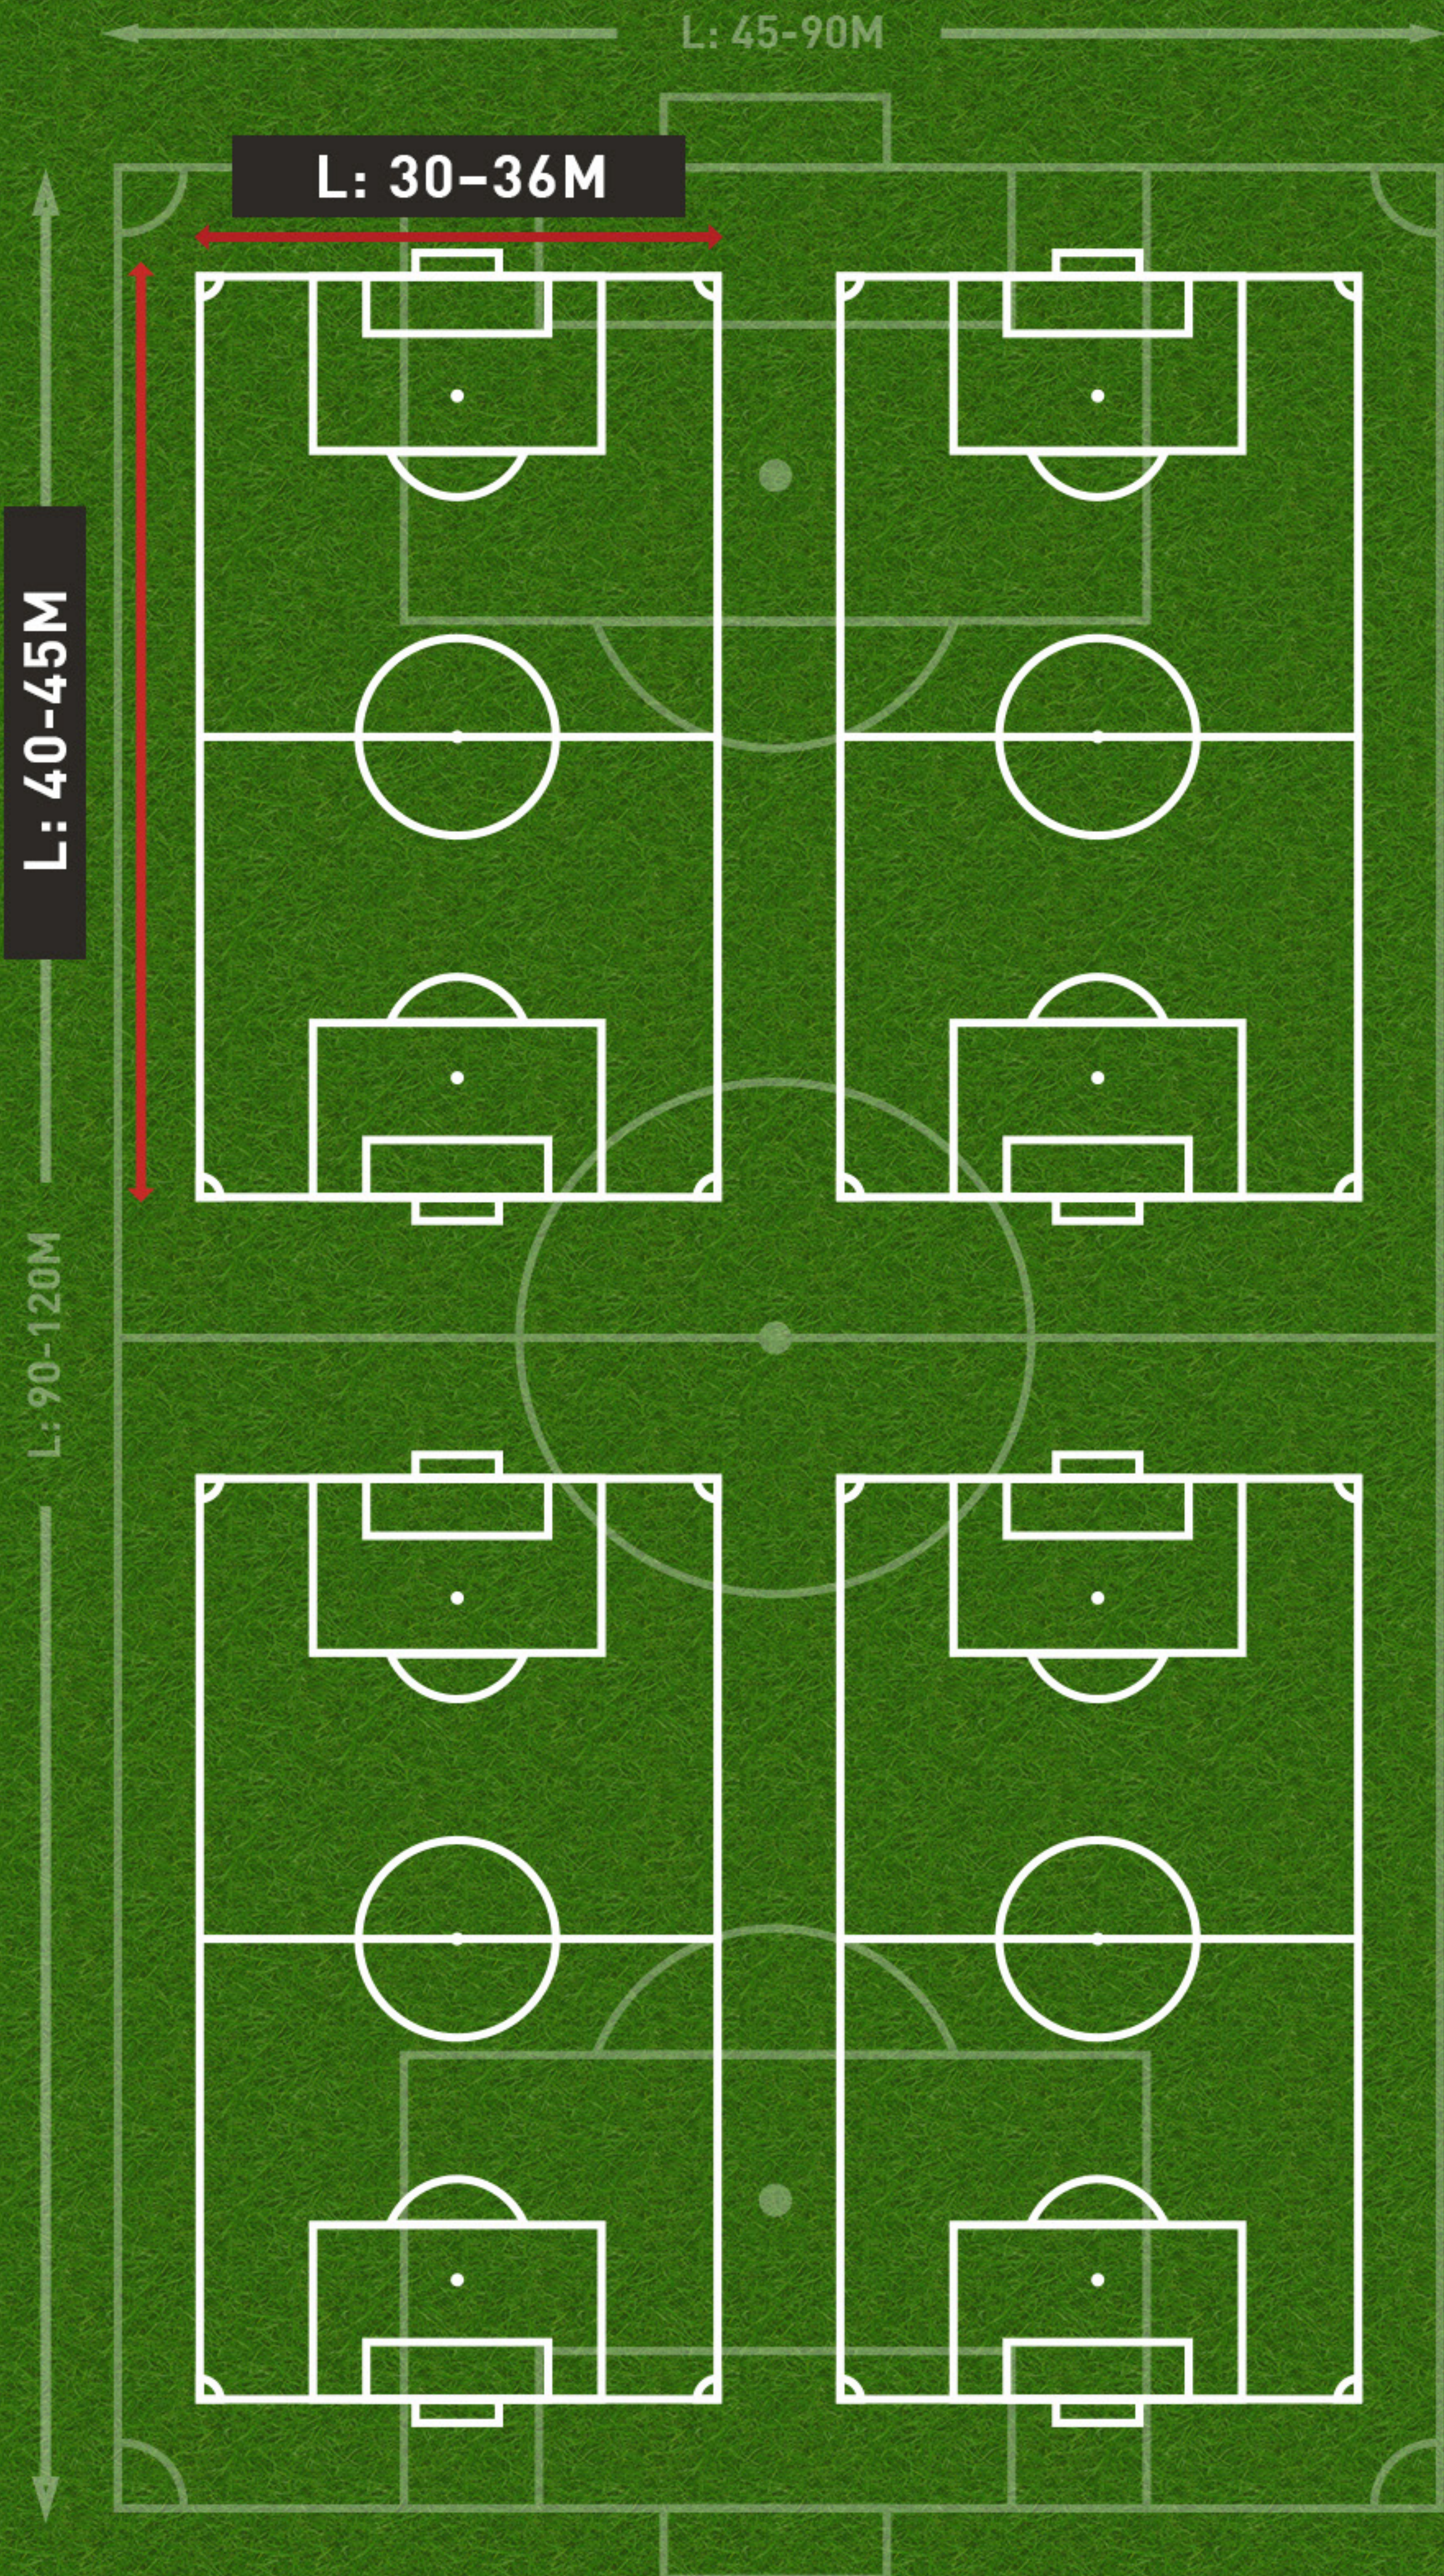

FIELD
DIMENSIONS

CANADA SOCCER

DIMENSIONS
DU TERRAIN

MODIFIED 9v9 MODIFIÉ

9v9 ACROSS/SUR UN TERRAIN 11v11

7v7

L: 30-36M

L: 40-55M

H/H: 6FT (1.83M)

L: 16FT (4.88M)

5v5

L: 25-30M

L: 30-36M

H/H: 5FT (1.52M)

L: 8FT (2.44M)

3v3

L: 18-22M

L: 25-30M

H/H: 3FT (0.91M)

L: 5FT 1.52M)

7v7 ACROSS/SUR UN TERRAIN 11v11

5v5 ACROSS/SUR UN TERRAIN 11v11

3v3 ACROSS/SUR UN TERRAIN 11v11