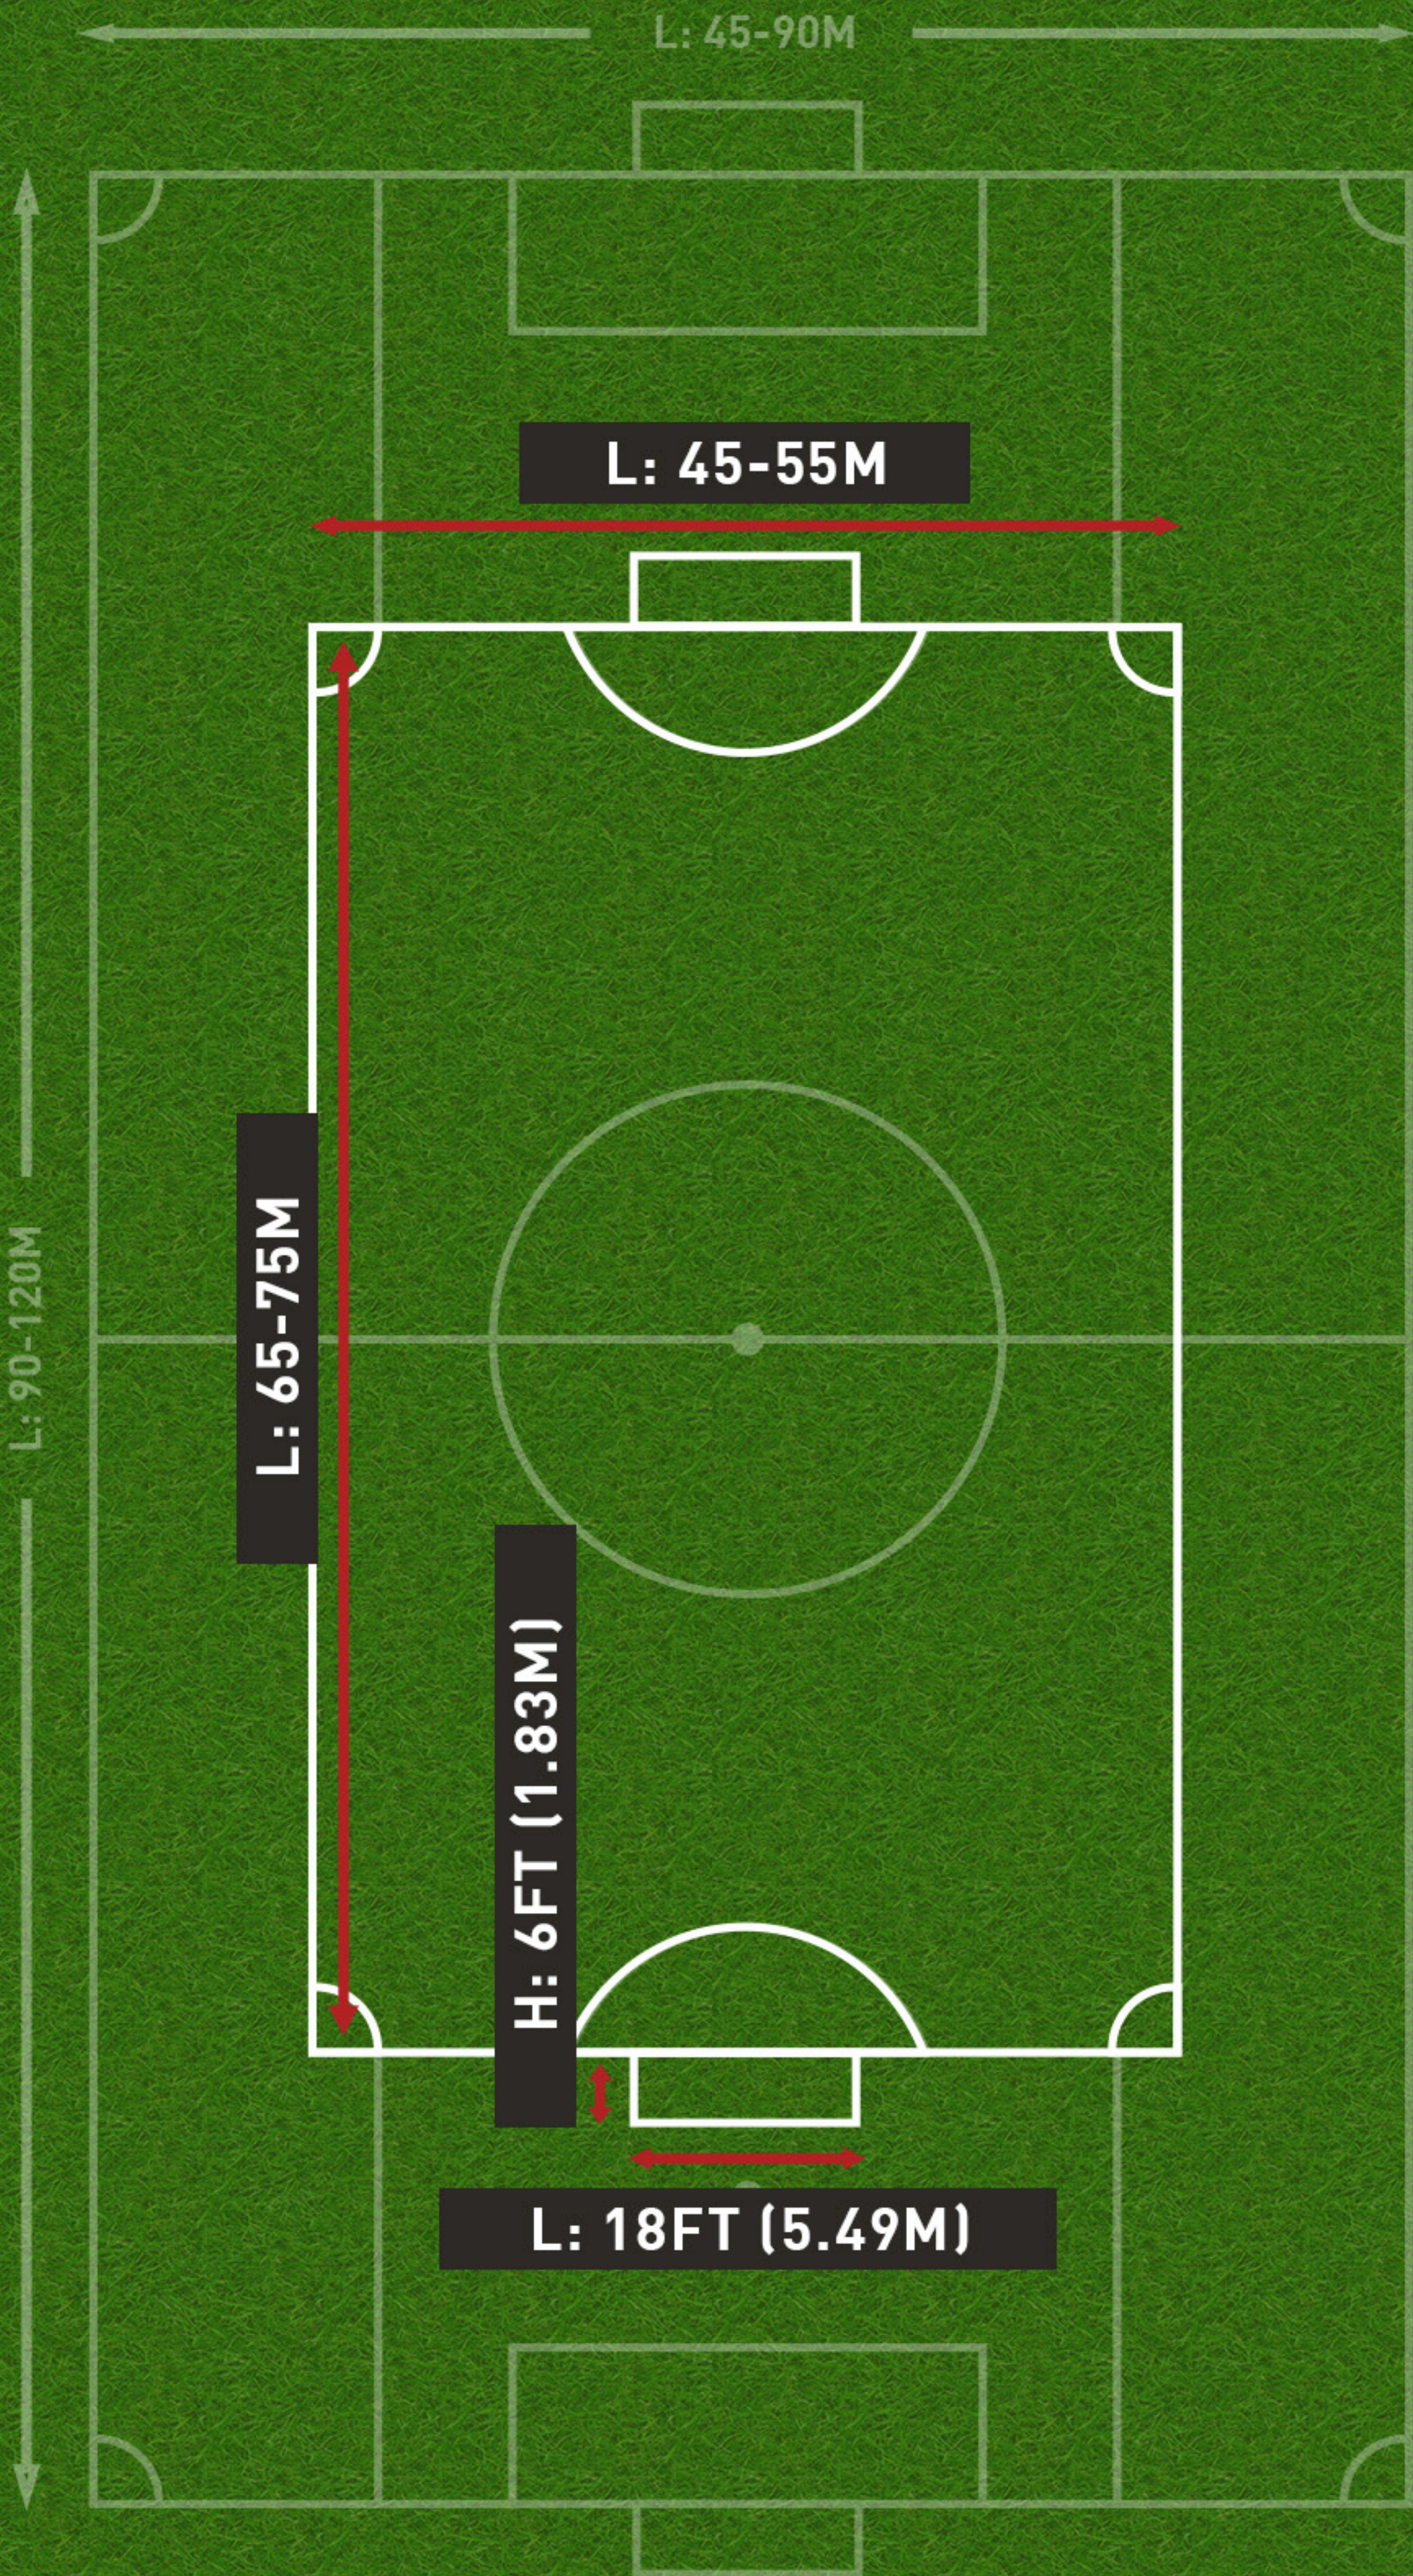

FIELD
DIMENSIONS

CANADA SOCCER

DIMENSIONS
DU TERRAIN

MODIFIED 9v9 MODIFIÉ

9v9 ACROSS/SUR UN TERRAIN 11v11

7v7

L: 30-36M

L: 40-55M

H/H: 6FT (1.83M)

L: 16FT (4.88M)

5v5

L: 25-30M

L: 30-36M

H/H: 5FT (1.52M)

L: 8FT (2.44M)

3v3

L: 18-22M

L: 25-30M

H/H: 3FT (0.91M)

L: 5FT 1.52M)

7v7 ACROSS/SUR UN TERRAIN 11v11

5v5 ACROSS/SUR UN TERRAIN 11v11

3v3 ACROSS/SUR UN TERRAIN 11v11