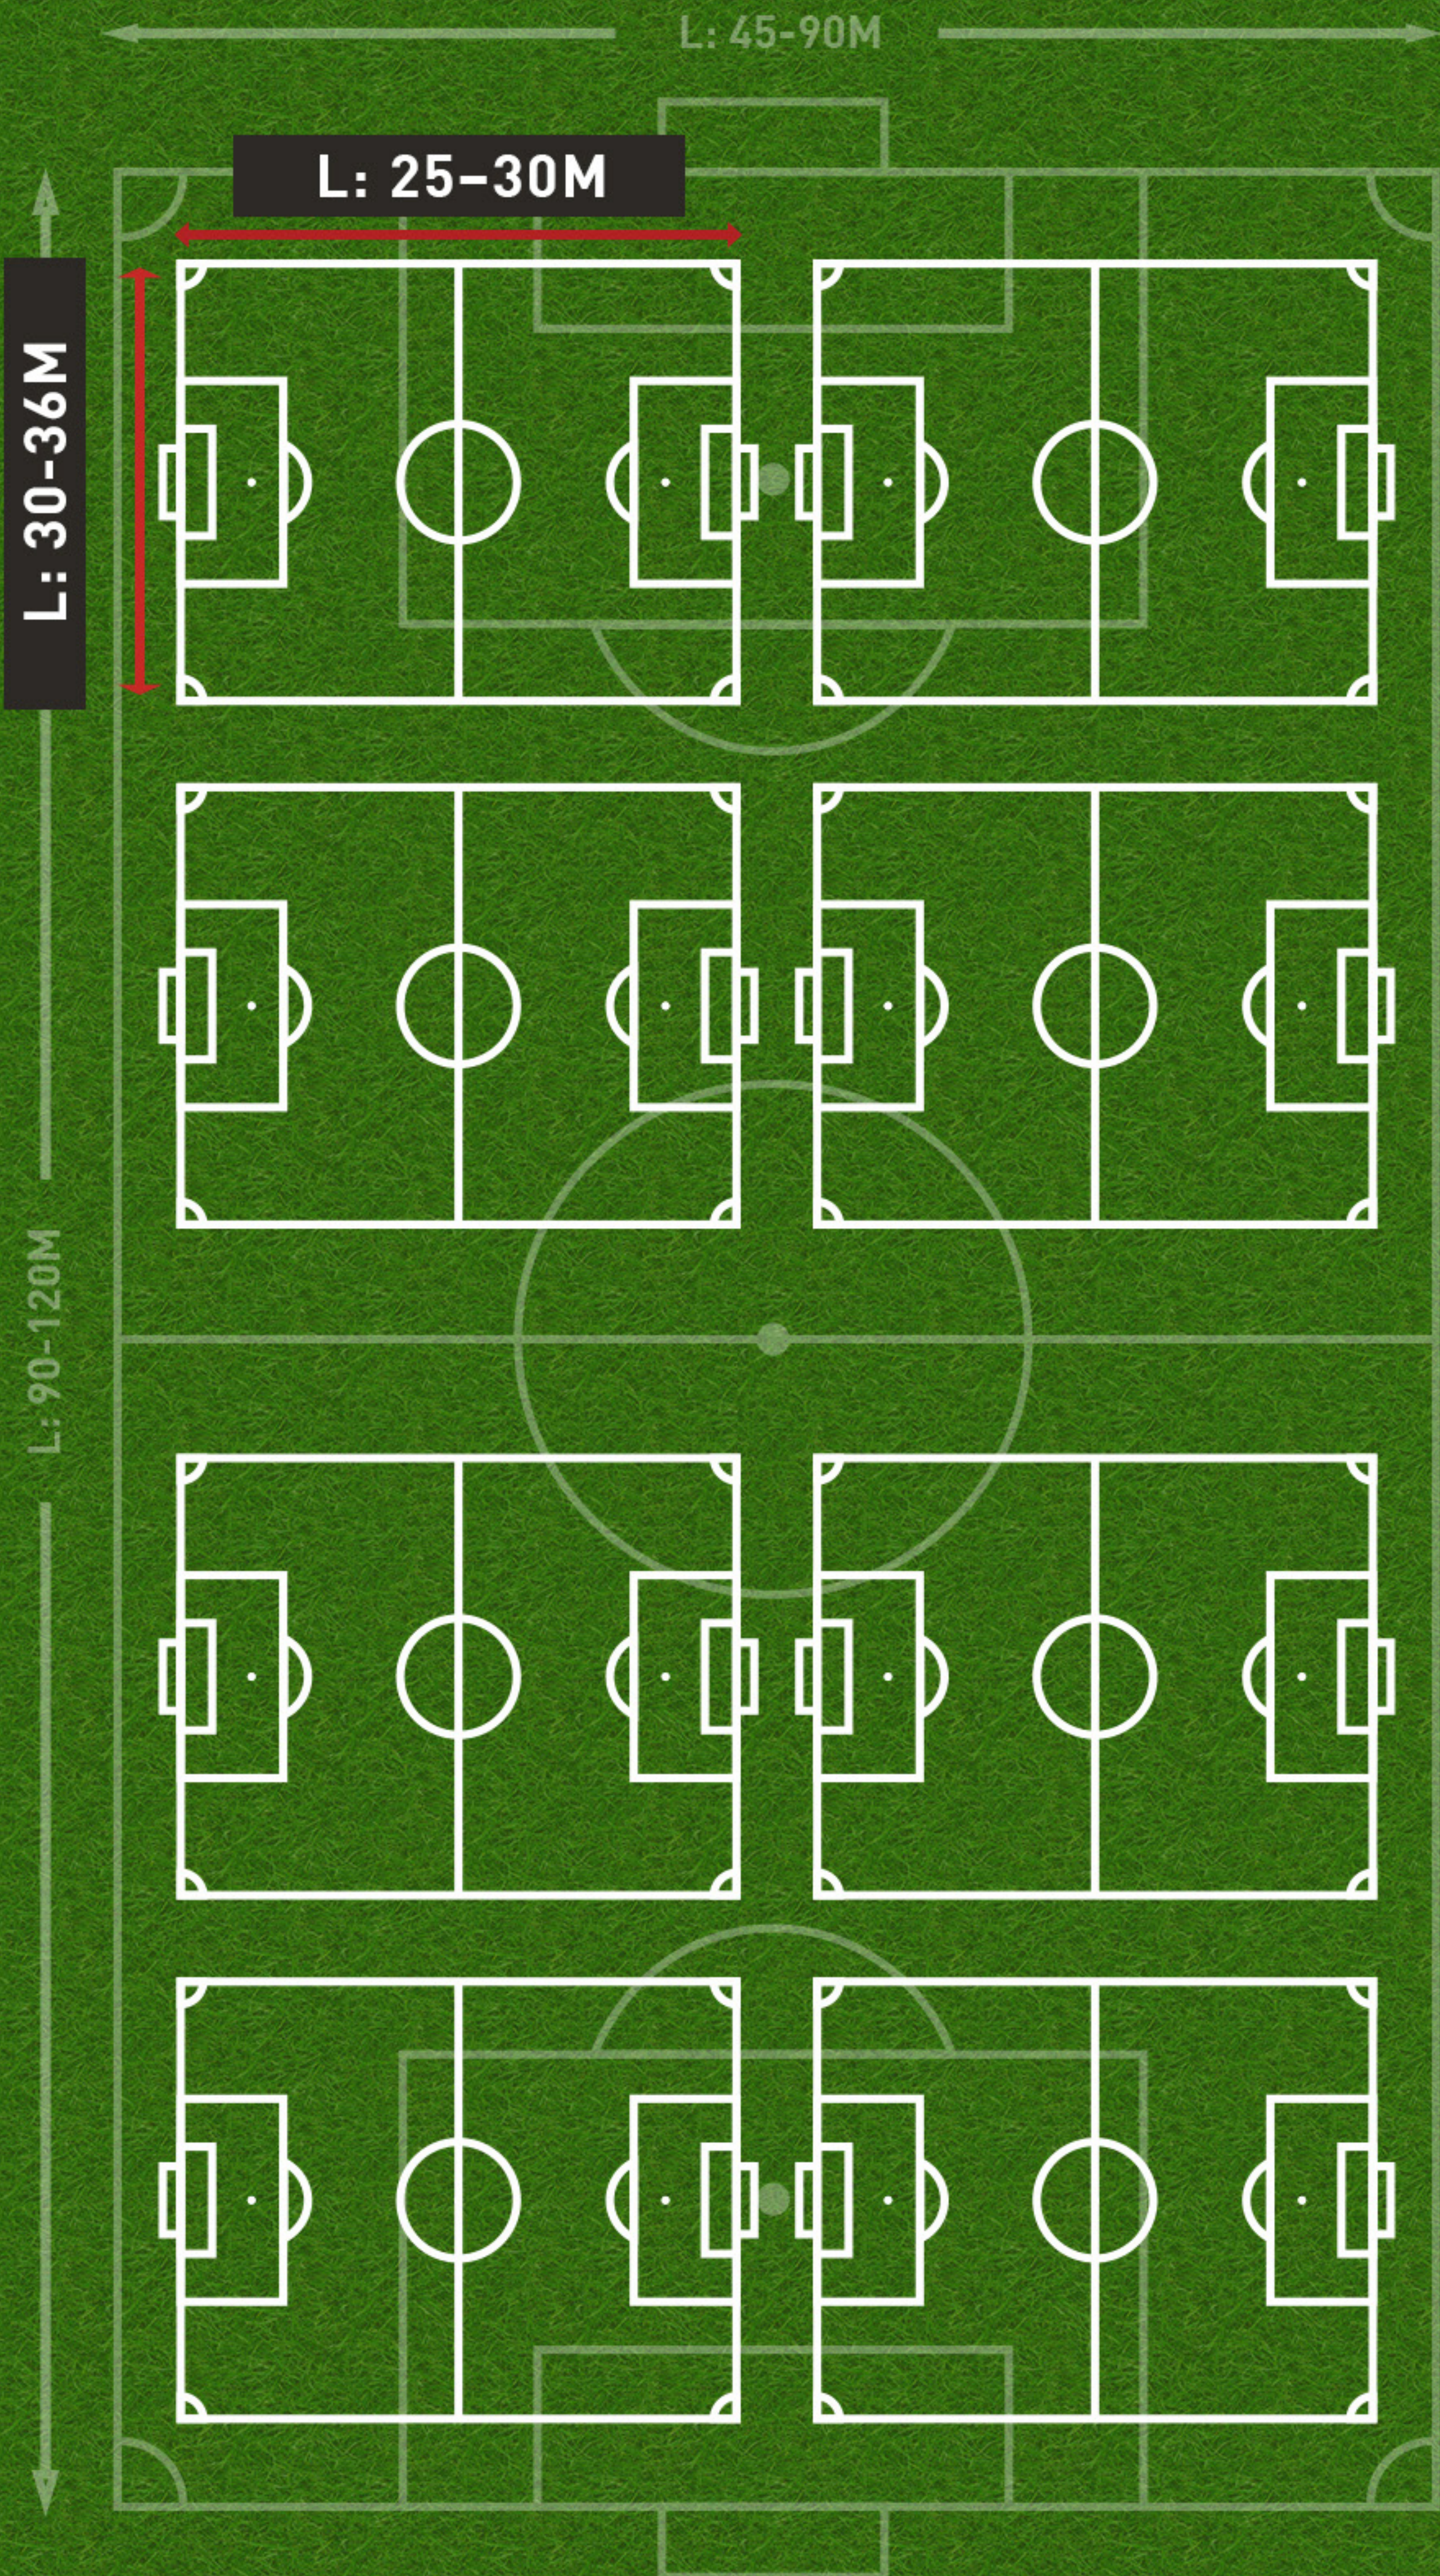

FIELD
DIMENSIONS

CANADA SOCCER

DIMENSIONS
DU TERRAIN

MODIFIED 9v9 MODIFIÉ

9v9 ACROSS/SUR UN TERRAIN 11v11

7v7

L: 30-36M

L: 40-55M

H/H: 6FT (1.83M)

L: 16FT (4.88M)

5v5

L: 25-30M

L: 30-36M

H/H: 5FT (1.52M)

L: 8FT (2.44M)

3v3

L: 18-22M

L: 25-30M

H/H: 3FT (0.91M)

L: 5FT 1.52M)

7v7 ACROSS/SUR UN TERRAIN 11v11

5v5 ACROSS/SUR UN TERRAIN 11v11

3v3 ACROSS/SUR UN TERRAIN 11v11