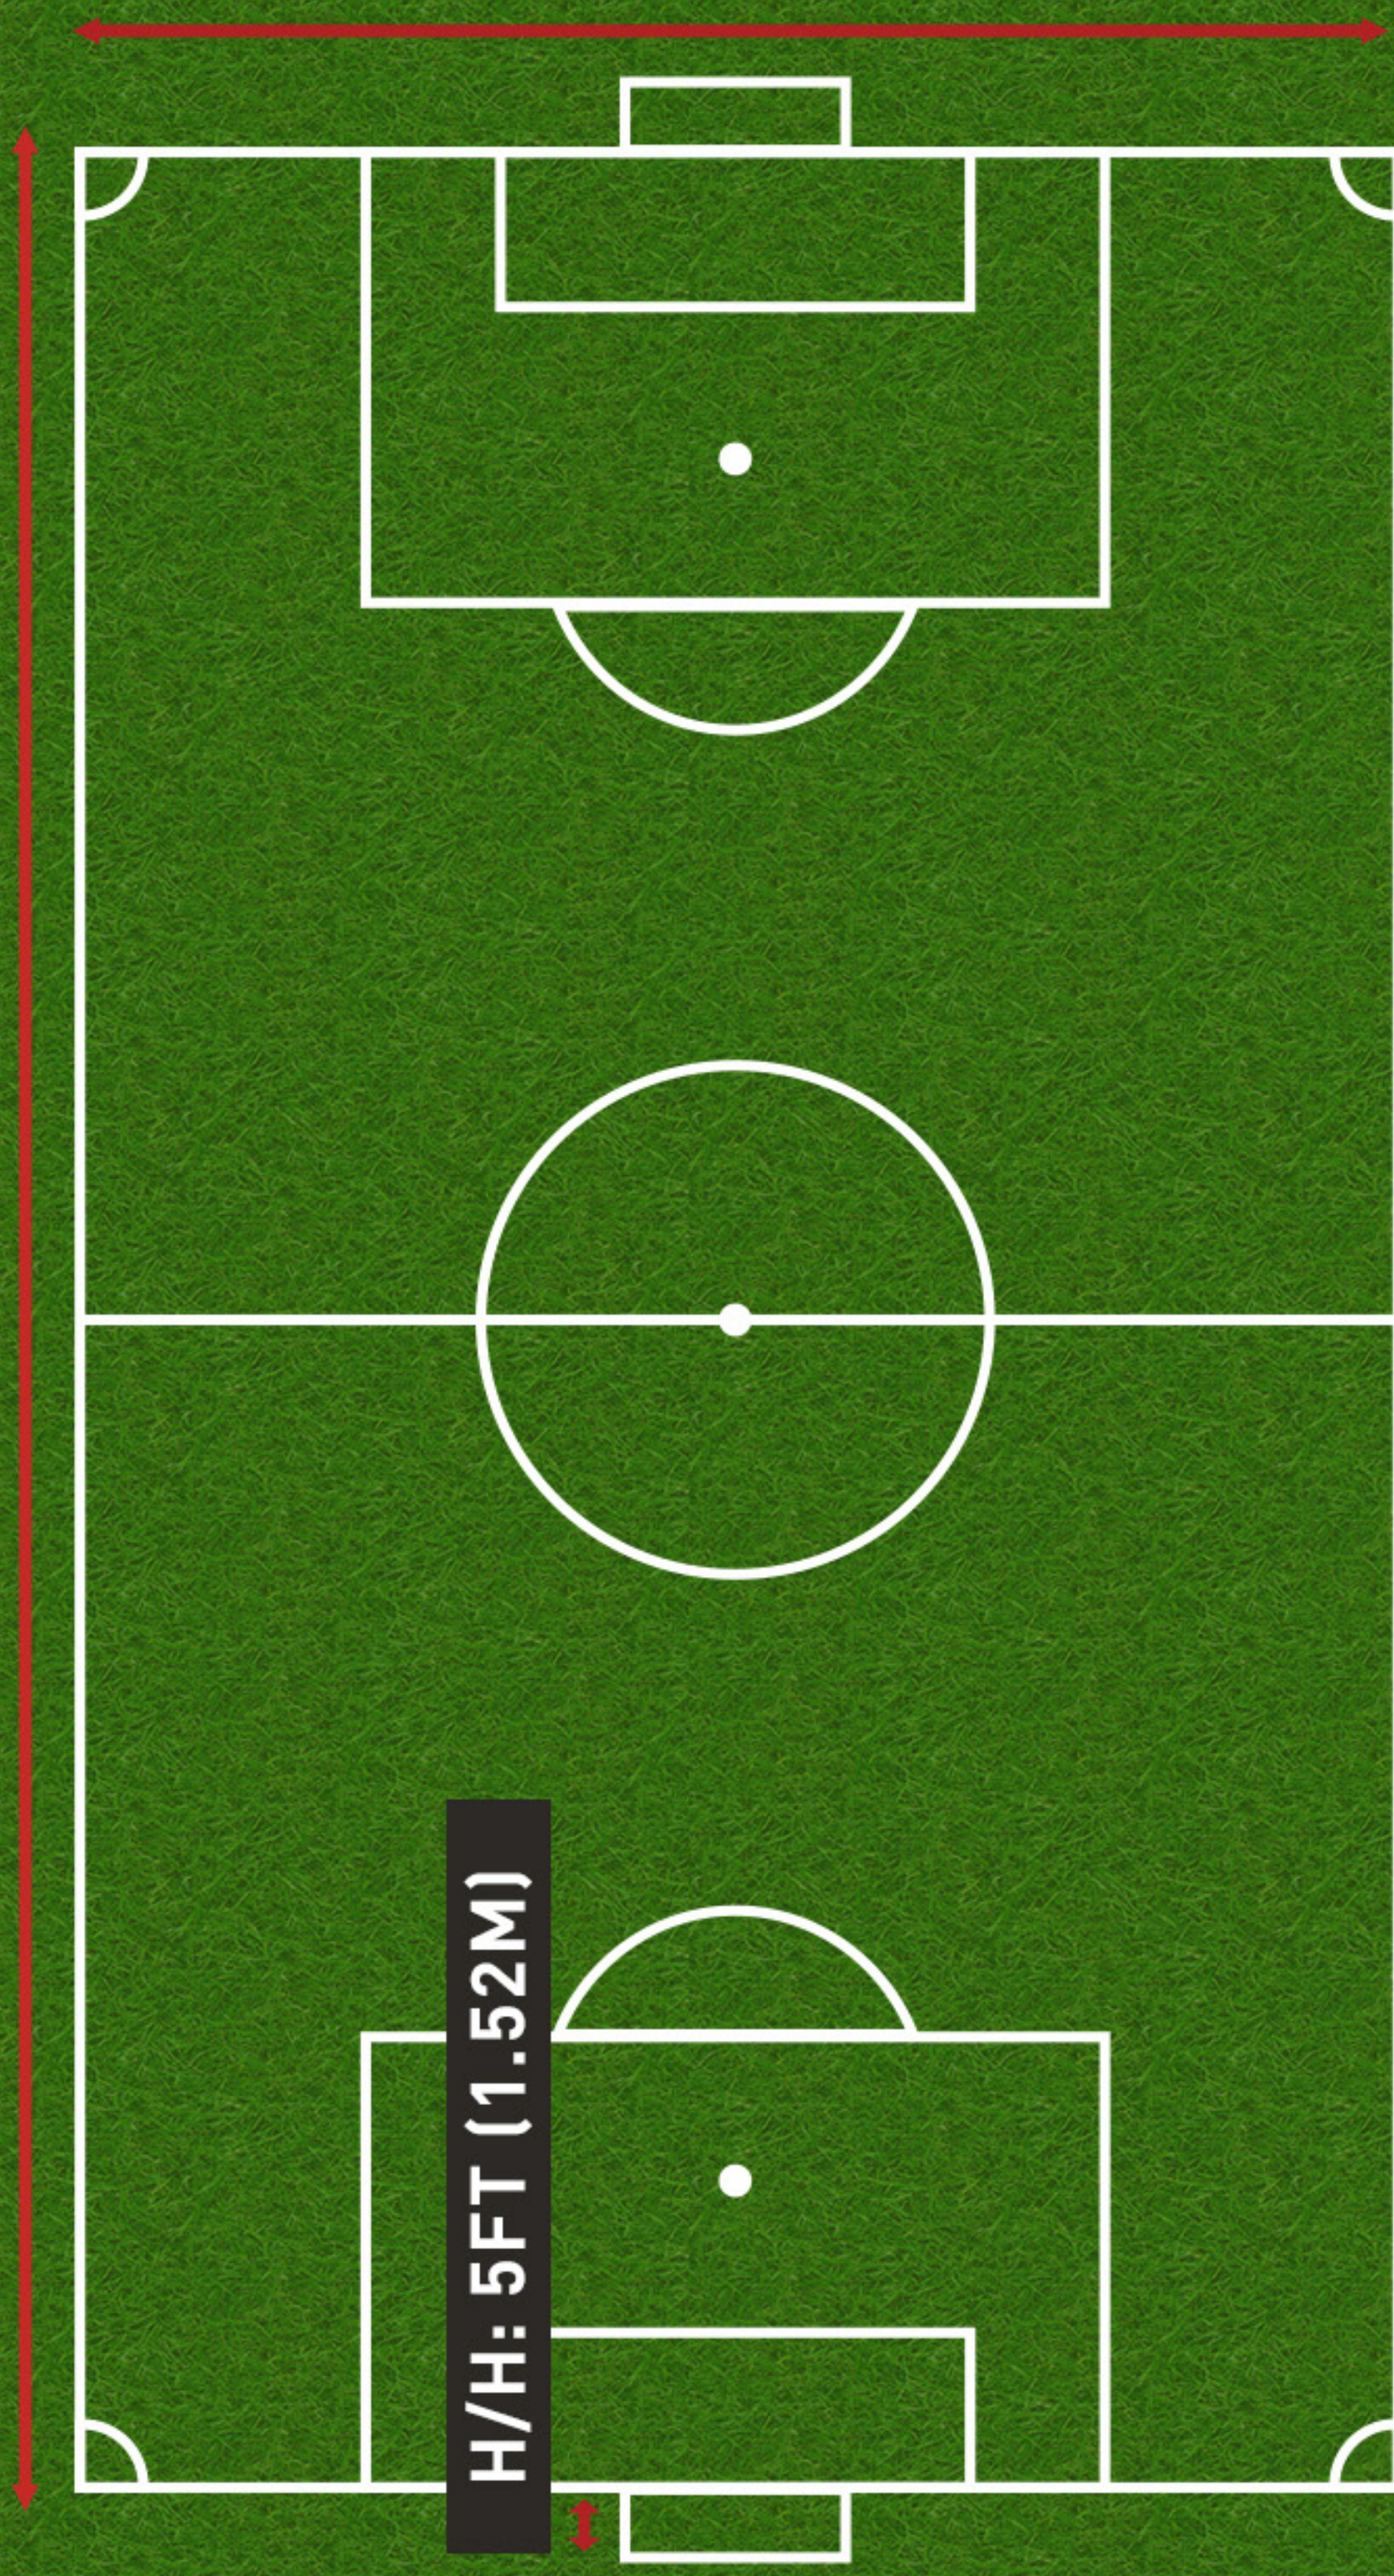

FIELD
DIMENSIONS

CANADA SOCCER

DIMENSIONS
DU TERRAIN

MODIFIED 9v9 MODIFIÉ

9v9 ACROSS/SUR UN TERRAIN 11v11

7v7

L: 30-36M

L: 40-55M

H/H: 6FT (1.83M)

L: 16FT (4.88M)

5v5

L: 25-30M

L: 30-36M

H/H: 5FT (1.52M)

L: 8FT (2.44M)

3v3

L: 18-22M

L: 25-30M

H/H: 3FT (0.91M)

L: 5FT 1.52M)

7v7 ACROSS/SUR UN TERRAIN 11v11

5v5 ACROSS/SUR UN TERRAIN 11v11

3v3 ACROSS/SUR UN TERRAIN 11v11