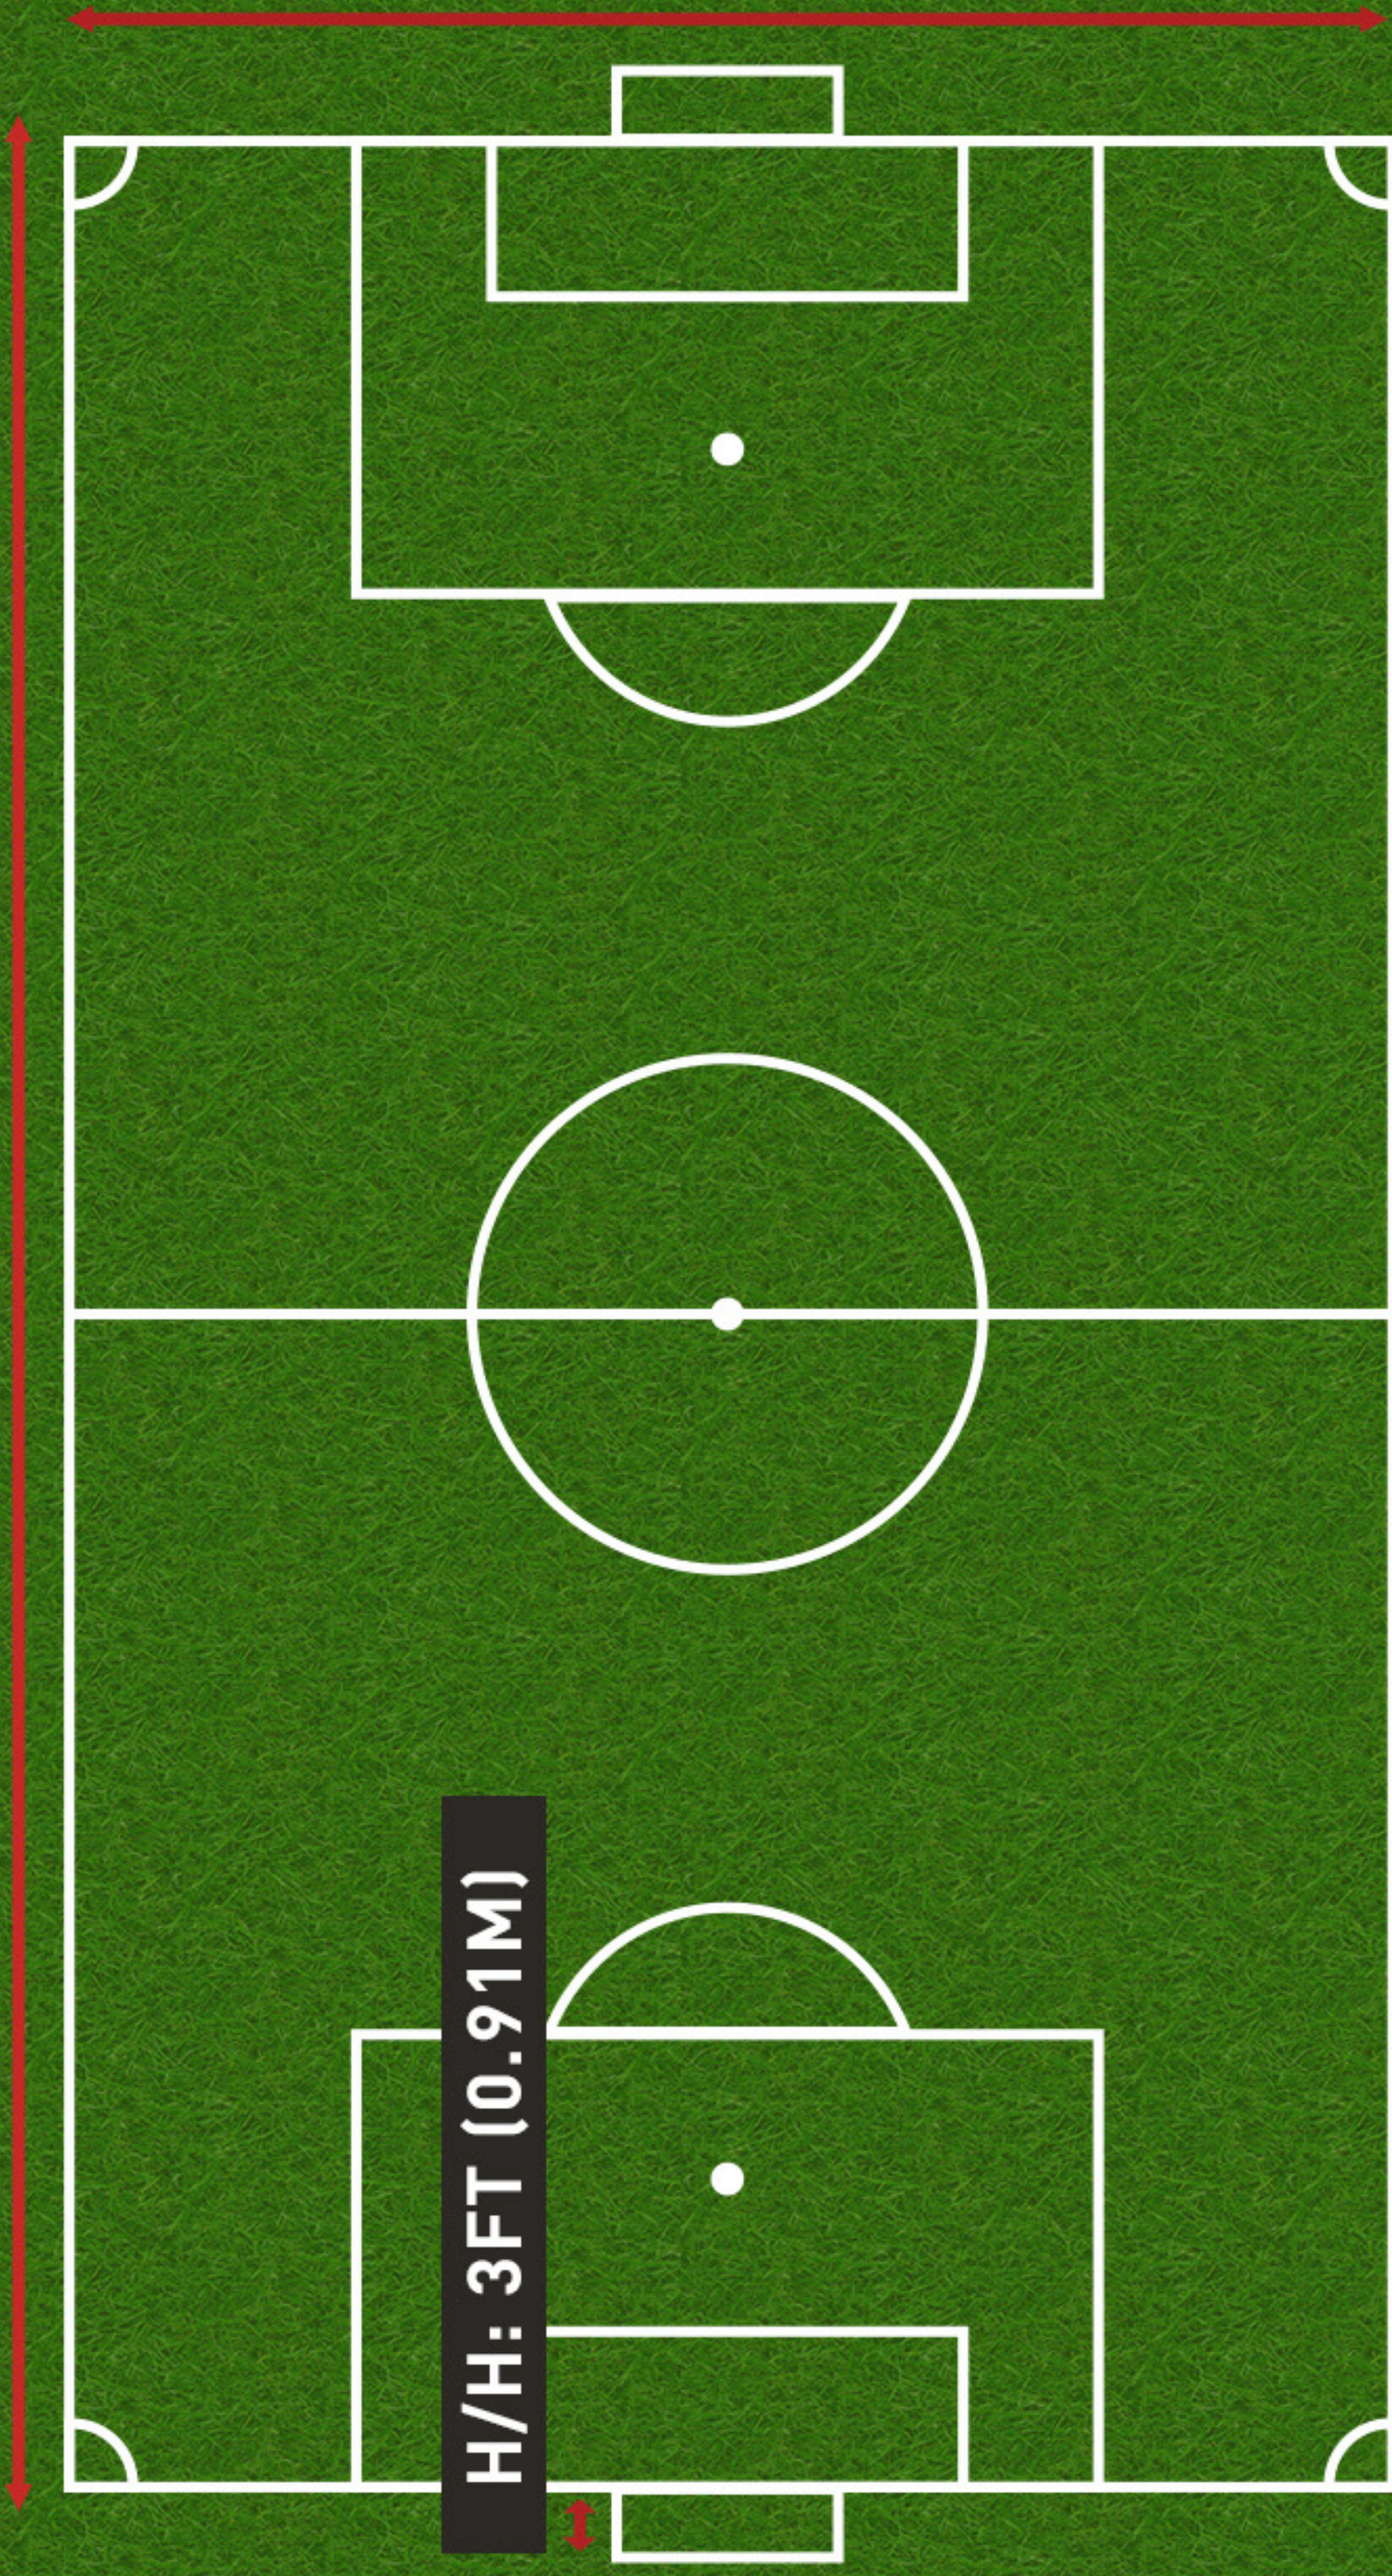

FIELD
DIMENSIONS

CANADA SOCCER

DIMENSIONS
DU TERRAIN

MODIFIED 9v9 MODIFIÉ

9v9 ACROSS/SUR UN TERRAIN 11v11

7v7

L: 30-36M

L: 40-55M

H/H: 6FT (1.83M)

L: 16FT (4.88M)

5v5

L: 25-30M

L: 30-36M

H/H: 5FT (1.52M)

L: 8FT (2.44M)

3v3

L: 18-22M

L: 25-30M

H/H: 3FT (0.91M)

L: 5FT 1.52M)

7v7 ACROSS/SUR UN TERRAIN 11v11

5v5 ACROSS/SUR UN TERRAIN 11v11

3v3 ACROSS/SUR UN TERRAIN 11v11